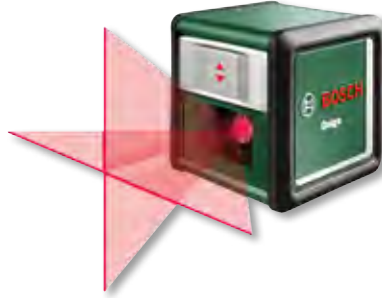

Niveles láser | ¡Muy fácil de usar: sólo hay que levantar la tapa y listo!