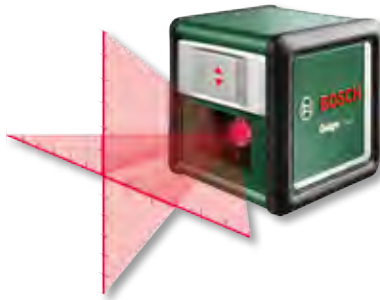

- ▶ Proyección cruzada.
- ▶ Autonivelación: $\pm 4^\circ$.
- ▶ Alcance: 10 m.
- ▶ Precisión: $\pm 0,8$ mm/m.
- ▶ Muy compacto y ligero.
- ▶ Rosca de 1/4".

PVPR* ~~72,99€~~
PVPR PROMO* **64,99€**

- ▶ 2 Pilas de 1,5 V
- ▶ Soporte MM2
- ▶ Adaptador de montaje rápido con inserción de 1/4"

NOVEDAD

Nivel láser de líneas QUIGO PLUS

Ref.: 0603663600

- ▶ Proyección cruzada.
- ▶ Autonivelación: $\pm 4^\circ$.
- ▶ Alcance: 9 m.
- ▶ Precisión: $\pm 0,8$ mm/m.
- ▶ Muy compacto y ligero.
- ▶ Rosca de 1/4".

- ▶ 2 Pilas de 1,5 V
- ▶ Trípode de 1,1 m con inserción de 1/4"
- ▶ Placa de referencia

PVPR* ~~88,99€~~
PVPR PROMO* **79,99€**

Medidores láser | Alta precisión en tamaño compacto.

NOVEDAD

Medidor láser de distancias PLR 25